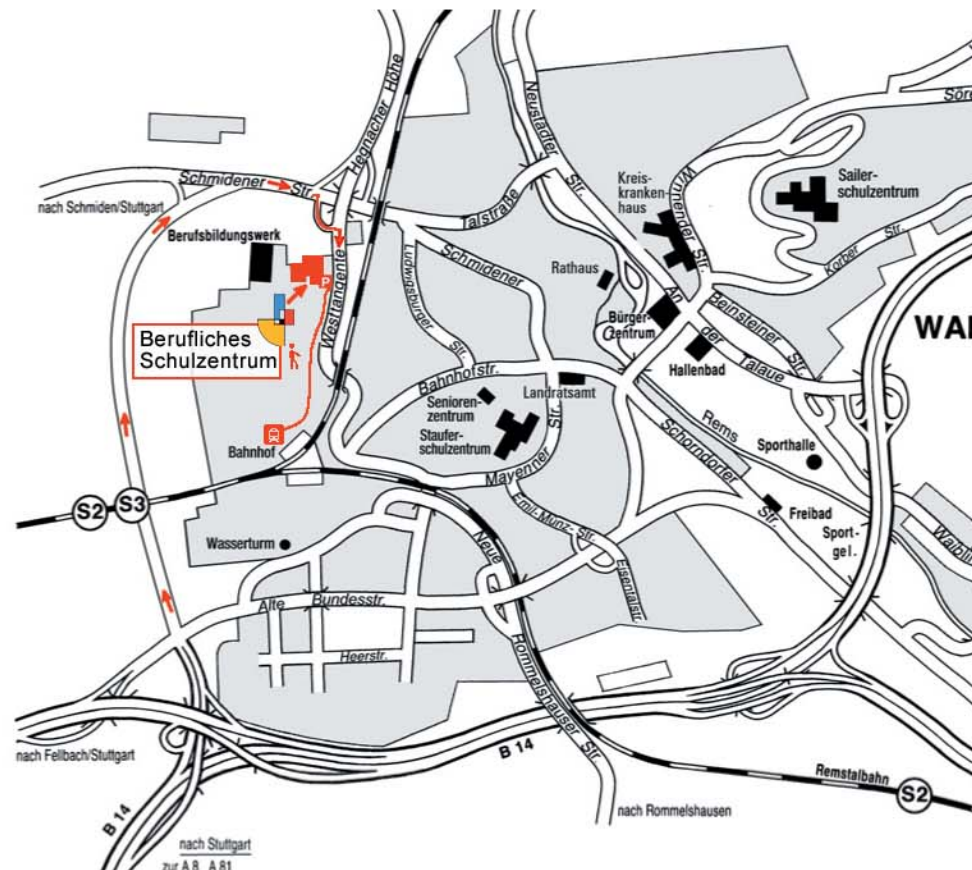

Anfahrtsskizze zu den Beruflichen Schulen des Rems-Murr-Kreises in Waiblingen

Gewerbliche Schule
Steinbeisstr. 4
71332 Waiblingen
Tel.:(07151)5003-300
Fax:(07151)5003-580
E-mail: Sekretariat@gswn.de

Kaufmännische Schule
Steinbeisstr. 4
71332 Waiblingen
Tel.:(07151)5003-100
Fax:(07151)5003-125
E-mail:
postfach@KS-WN.de

Maria-Merian-Schule
Steinbeisstr. 4
71332 Waiblingen
Tel.:(07151)5003-200
Fax:(07151)5003-581
E-mail:
poststelle@maria-merian-schule.de

Anfahrt mit PKW: siehe Skizzen, Parken auf dem Schulparkplatz

Anfahrt mit Bahn: Waiblingen ist mit dem Regional- oder Stadtexpress und den S-Bahnen, S2 aus Richtung Schorndorf und S3 aus Richtung Backnang bzw. vom Hauptbahnhof erreichbar.

Vom Bahnhof aus erreichen Sie die Beruflichen Schulen entlang der Bahnlinie Richtung Backnang.